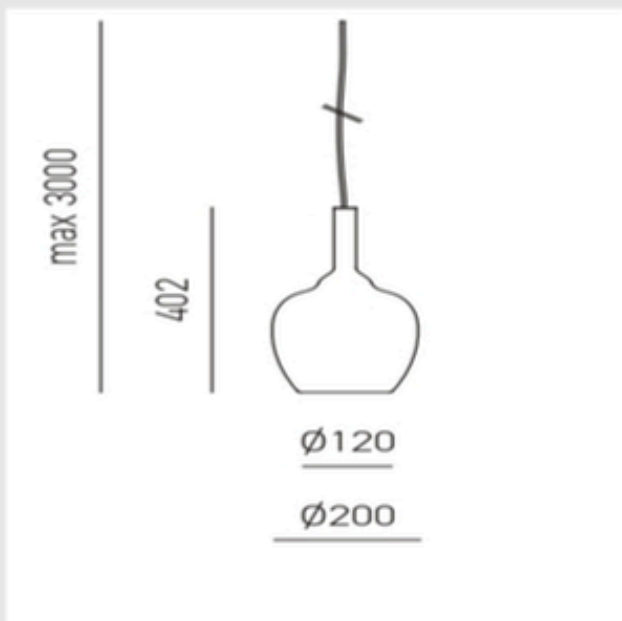

Disclaimer

Alle technische gegevens, evenals gewichts- en afmetingsspecificaties, zijn gebaseerd op standaardwaarden. Wij behouden ons het recht om technische wijzigingen aan te brengen. Productafbeeldingen dienen ter illustratie en kunnen afwijken van het origineel.

FL

www.formaluna.be