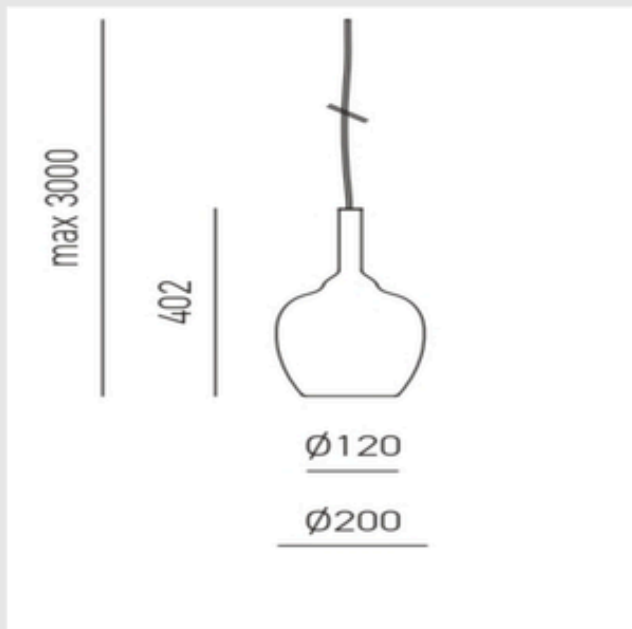

Disclaimer

Alle technische gegevens, evenals gewichts- en afmetingsspecificaties, zijn gebaseerd op standaardwaarden. Wij behouden ons het recht om technische wijzigingen aan te brengen. Productafbeeldingen dienen ter illustratie en kunnen afwijken van het origineel.

FL

www.formaluna.be