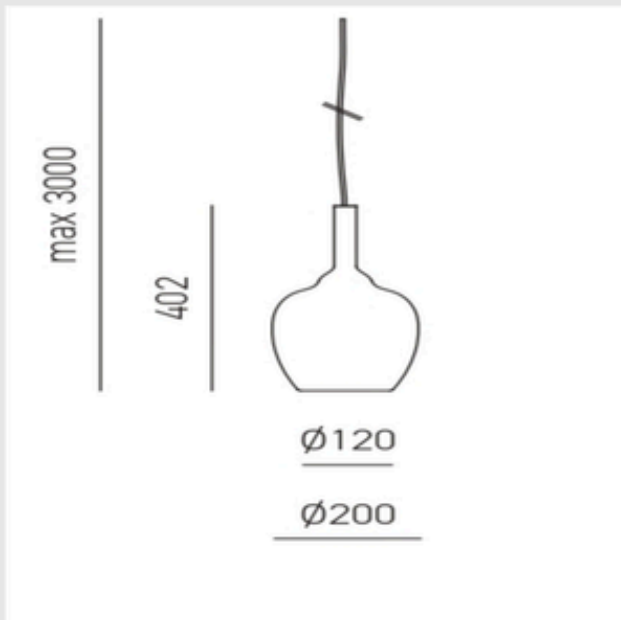

# OPHELIA S/10

Borosilicate glass with a white E27 lamp holder and 3-meter-long clear PVC cable. Ceiling rose not included. Bulb not included. Mirrored gold finish.

### TECHNICAL DATA

Installation: Interno \_ Lampada a sospensione

IP Rating: IP20

Insulation Class: I

Gross Weight: 1.50 Kg

Net Weight: 0.84 Kg

Vetro borosilicato con incluso portalampane E27 bianco e cavo in PVC trasparente lunghezza 3 metri. Non incluso di rosone. Lampadina non inclusa. Finitura blu trasparente.

Borosilicate glass with white E27 lamp-holder and transparent 3-metre-long PVC cable included. Ceiling rose not included. Bulb not included. Clear blue finish.

Verre borosilicate avec douille E27 blanche et câble PVC transparent de 3 mètres. Rosette non comprise. Ampoule non incluse. Finition bleu transparent.

Borosilikatglas mit weißer E27-Lampenfassung und transparentem PVC-Kabel, Länge 3 m. Ohne Rosette. Glühbirne nicht enthalten. Transparentes blaues Finish.