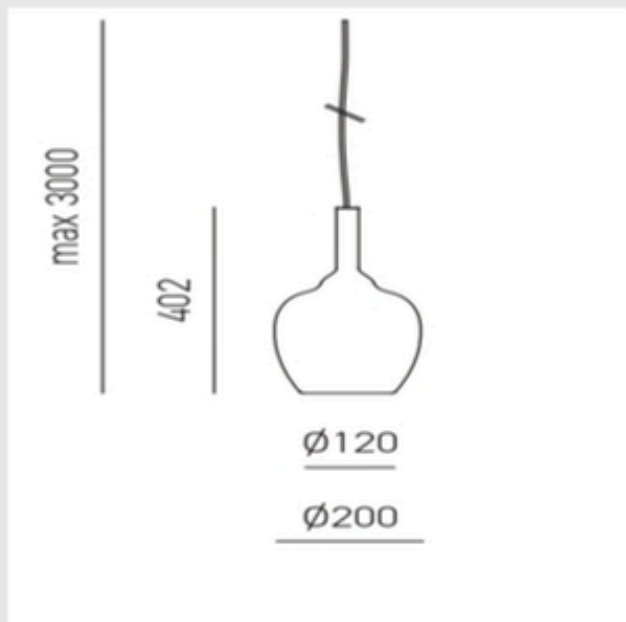

Disclaimer

Alle technische gegevens, evenals gewichts- en afmetingsspecificaties, zijn gebaseerd op standaardwaarden. Wij behouden ons het recht om technische wijzigingen aan te brengen. Productafbeeldingen dienen ter illustratie en kunnen afwijken van het origineel.

FL

www.formaluna.be