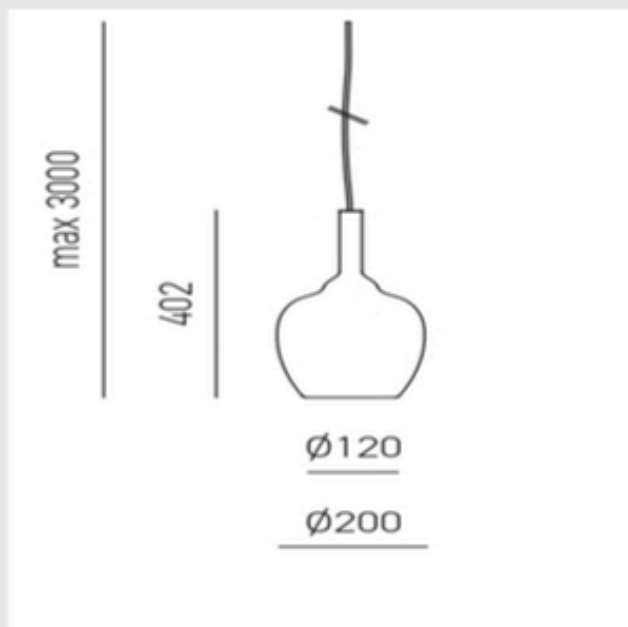

Disclaimer

Alle technische gegevens, evenals gewichts- en afmetingsspecificaties, zijn gebaseerd op standaardwaarden. Wij behouden ons het recht om technische wijzigingen aan te brengen. Productafbeeldingen dienen ter illustratie en kunnen afwijken van het origineel.

FL

www.formaluna.be