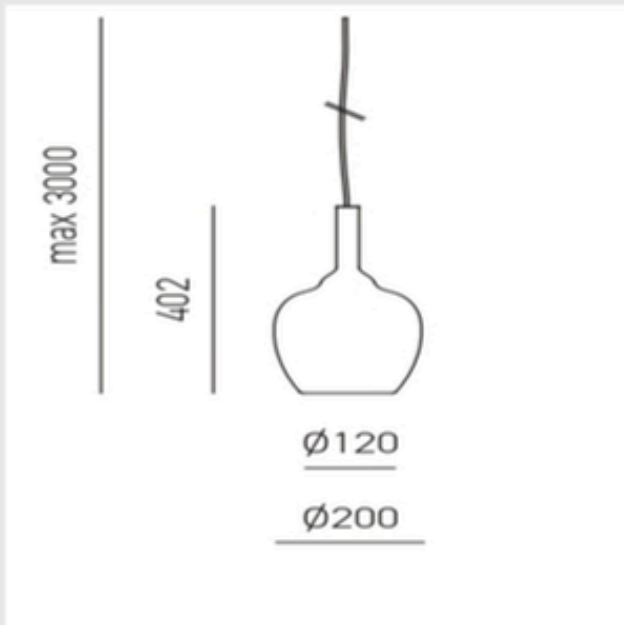

# OPHELIA S/10

Borosilicate glass with a white E27 lamp holder and 3-meter-long clear PVC cable. Ceiling rose not included. Bulb not included. Mirrored gold finish.

### TECHNICAL DATA

Installation: Interno \_ Lampada a sospensione

IP Rating: IP20

Insulation Class: I

Gross Weight: 1.50 Kg

Net Weight: 0.84 Kg

Vetro borosilicato con incluso portalampane E27 bianco e cavo in PVC trasparente lunghezza 3 metri. Non incluso di rosone. Lampadina non inclusa. Finitura ambra trasparente.

Borosilicate glass with white E27 lamp-holder and transparent 3-metre-long PVC cable included. Ceiling rose not included. Bulb not included. Clear amber finish.

Verre borosilicate avec douille E27 blanche et câble PVC transparent de 3 mètres. Rosette non comprise. Ampoule non incluse. Finition ambre transparent.

Borosilikatglas mit weißer E27-Lampenfassung und transparentem PVC-Kabel, Länge 3 m. Ohne Rosette. Glühbirne nicht enthalten. Transparentes, rauchbraunes Finish.