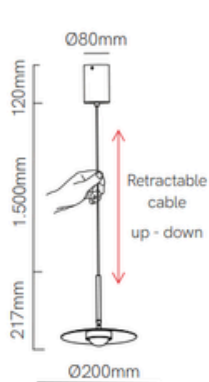

# MINI HAT SUSPENSION REC

Compact recessed suspension light with integrated LED, delivering focused illumination and high visual comfort with low glare performance.

New

Mini Hat suspension surface

New

Mini Hat suspension recessed

Hat suspension surface

Hat suspension recessed

Disclaimer

Alle technische gegevens, evenals gewichts- en afmetingsspecificaties, zijn gebaseerd op standaardwaarden. Wij behouden ons het recht om technische wijzigingen aan te brengen. Productafbeeldingen dienen ter illustratie en kunnen afwijken van het origineel.

## Technical Information

Power	8W	8W	8W	8W
Installation	Surface	Recessed	Surface	Recessed
Color Temperature	2.700K / 3.000K	2.700K / 3.000K	2.700K / 3.000K	2.700K / 3.000K
Lumens	800lm	800lm	835 lm	835 lm
Material	Aluminium	Aluminium	Aluminium	Aluminium
Finishes	White / Black	White / Black	White / Black	White / Black
Code	<ul style="list-style-type: none"> <li>○ 2.700K 5710</li> <li>○ 3.000K 5712</li> <li>● 2.700K 5711</li> <li>● 3.000K 5713</li> </ul>	<ul style="list-style-type: none"> <li>○ 2.700K 5706</li> <li>○ 3.000K 5708</li> <li>● 2.700K 5707</li> <li>● 3.000K 5709</li> </ul>	<ul style="list-style-type: none"> <li>○ 2.700K 5345</li> <li>○ 3.000K 5346</li> <li>● 2.700K 5348</li> <li>● 3.000K 5349</li> </ul>	<ul style="list-style-type: none"> <li>○ 2.700K 5351</li> <li>○ 3.000K 5352</li> <li>● 2.700K 5354</li> <li>● 3.000K 5355</li> </ul>
	70°       	70°       	83°       	83°       