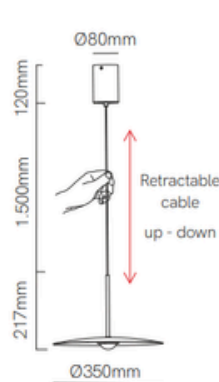

# MINI HAT SUSPENSION REC

Compact recessed suspension light with integrated LED, delivering focused illumination and high visual comfort with low glare performance.

New

Mini Hat suspension surface

New

Mini Hat suspension recessed

Hat suspension surface

Hat suspension recessed

Disclaimer

Alle technische gegevens, evenals gewichts- en afmetingsspecificaties, zijn gebaseerd op standaardwaarden. Wij behouden ons het recht om technische wijzigingen aan te brengen. Productafbeeldingen dienen ter illustratie en kunnen afwijken van het origineel.

## Technical Information

Power	8W	8W	8W	8W
Installation	Surface	Recessed	Surface	Recessed
Color Temperature	2.700K / 3.000K	2.700K / 3.000K	2.700K / 3.000K	2.700K / 3.000K
Lumens	800lm	800lm	835 lm	835 lm
Material	Aluminium	Aluminium	Aluminium	Aluminium
Finishes	White / Black	White / Black	White / Black	White / Black
Code	<ul style="list-style-type: none"> <li>○ 2.700K 5710</li> <li>○ 3.000K 5712</li> <li>● 2.700K 5711</li> <li>● 3.000K 5713</li> </ul>	<ul style="list-style-type: none"> <li>○ 2.700K 5706</li> <li>○ 3.000K 5708</li> <li>● 2.700K 5707</li> <li>● 3.000K 5709</li> </ul>	<ul style="list-style-type: none"> <li>○ 2.700K 5345</li> <li>○ 3.000K 5346</li> <li>● 2.700K 5348</li> <li>● 3.000K 5349</li> </ul>	<ul style="list-style-type: none"> <li>○ 2.700K 5351</li> <li>○ 3.000K 5352</li> <li>● 2.700K 5354</li> <li>● 3.000K 5355</li> </ul>
	70°       	70°       	83°       	83°       