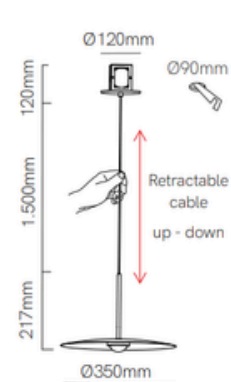

# MINI HAT SUSPENSION REC

Compact recessed suspension light with integrated LED, delivering focused illumination and high visual comfort with low glare performance.

New

Mini Hat suspension surface

New

Mini Hat suspension recessed

Hat suspension surface

Hat suspension recessed

Disclaimer

Alle technische gegevens, evenals gewichts- en afmetingsspecificaties, zijn gebaseerd op standaardwaarden. Wij behouden ons het recht om technische wijzigingen aan te brengen. Productafbeeldingen dienen ter illustratie en kunnen afwijken van het origineel.

## Technical Information

Power	8W	8W	8W	8W
Installation	Surface	Recessed	Surface	Recessed
Color Temperature	2.700K / 3.000K	2.700K / 3.000K	2.700K / 3.000K	2.700K / 3.000K
Lumens	800lm	800lm	835 lm	835 lm
Material	Aluminium	Aluminium	Aluminium	Aluminium
Finishes	White / Black	White / Black	White / Black	White / Black
Code	<ul style="list-style-type: none"> <li>○ 2.700K 5710</li> <li>○ 3.000K 5712</li> <li>● 2.700K 5711</li> <li>● 3.000K 5713</li> </ul>	<ul style="list-style-type: none"> <li>○ 2.700K 5706</li> <li>○ 3.000K 5708</li> <li>● 2.700K 5707</li> <li>● 3.000K 5709</li> </ul>	<ul style="list-style-type: none"> <li>○ 2.700K 5345</li> <li>○ 3.000K 5346</li> <li>● 2.700K 5348</li> <li>● 3.000K 5349</li> </ul>	<ul style="list-style-type: none"> <li>○ 2.700K 5351</li> <li>○ 3.000K 5352</li> <li>● 2.700K 5354</li> <li>● 3.000K 5355</li> </ul>
	70°       	70°       	83°       	83°       