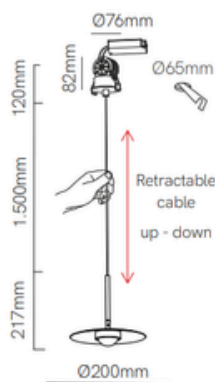

# MINI HAT SUSPENSION REC

Compact recessed suspension light with integrated LED, delivering focused illumination and high visual comfort with low glare performance.

New

Mini Hat suspension surface

New

Mini Hat suspension recessed

Hat suspension surface

Hat suspension recessed

Disclaimer

Alle technische gegevens, evenals gewichts- en afmetingsspecificaties, zijn gebaseerd op standaardwaarden. Wij behouden ons het recht om technische wijzigingen aan te brengen. Productafbeeldingen dienen ter illustratie en kunnen afwijken van het origineel.

## Technical Information

Power	8W	8W	8W	8W
Installation	Surface	Recessed	Surface	Recessed
Color Temperature	2.700K / 3.000K	2.700K / 3.000K	2.700K / 3.000K	2.700K / 3.000K
Lumens	800lm	800lm	835 lm	835 lm
Material	Aluminium	Aluminium	Aluminium	Aluminium
Finishes	White / Black	White / Black	White / Black	White / Black
Code	<ul style="list-style-type: none"> <li>○ 2.700K 5710</li> <li>○ 3.000K 5712</li> <li>● 2.700K 5711</li> <li>● 3.000K 5713</li> </ul>	<ul style="list-style-type: none"> <li>○ 2.700K 5706</li> <li>○ 3.000K 5708</li> <li>● 2.700K 5707</li> <li>● 3.000K 5709</li> </ul>	<ul style="list-style-type: none"> <li>○ 2.700K 5345</li> <li>○ 3.000K 5346</li> <li>● 2.700K 5348</li> <li>● 3.000K 5349</li> </ul>	<ul style="list-style-type: none"> <li>○ 2.700K 5351</li> <li>○ 3.000K 5352</li> <li>● 2.700K 5354</li> <li>● 3.000K 5355</li> </ul>
	70°       	70°       	83°       	83°       