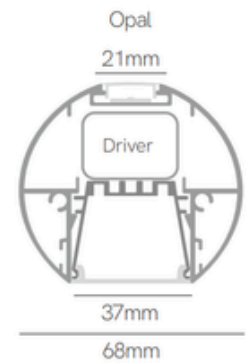

NEW

Dumidual

*Finished luminaire. Includes suspension kit and textile power cable.

Control accessories:  page 327  pages 326-333

Disclaimer

Alle technische gegevens, evenals gewichts- en afmetingsspecificaties, zijn gebaseerd op standaardwaarden. Wij behouden ons het recht om technische wijzigingen aan te brengen. Productafbeeldingen dienen ter illustratie en kunnen afwijken van het origineel.

Technical Information

Power	44-51W / 54-63W / 66-76W / 76-97W
Lumens	4.004 lm - 13.192 lm
Installation	Pendant
Material	Aluminium 6063
PCB	Down Rigid / Up Flex

Code	Diffuser (Angle)	Size (Power UGR & Opal/Black slats)	CCT (lm/W)	Driver	Colour
Code D	UGR (78°) P	1.170mm (44/51W) 3	2.700K (91-112 lm/W) 2	On / Off 1	White (9003) 1
	Opal (112°) W	1.450mm (54/63W) 4	3.000K (96-128 lm/W) 3	Triac 4	Black (9005) 2
	Black slats (60°) N	1.730mm (66/76W) 5	4.000K (103-136 lm/W) 4	Casambi 5	Gray (7037) 3
		2.020mm (76/97W) 6	2.700-5.500K (95-105 lm/W) 9	Tuya 7	Green (6018) 4
					Orange (2009) 5
					Red (3020) 6
					Violet (4008) 7
					Pastel blue (5024) 8
					Light blue (5012) 9
					Custom RAL