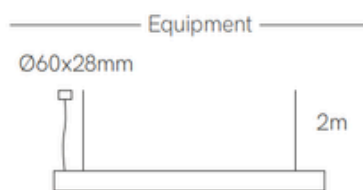

COLOR TIME

Linear LED luminaire with 43-75W output, delivering up to 8,250 lm, CRI >95, low glare (UGR<19), and IP40 rating for architectural lighting.

NEW

Color time

*Finished luminaire. Includes suspension kit and textile power cable.

Control accessories:  page 327  pages 326-333

Disclaimer

Alle technische gegevens, evenals gewichts- en afmetingsspecificaties, zijn gebaseerd op standaardwaarden. Wij behouden ons het recht om technische wijzigingen aan te brengen. Productafbeeldingen dienen ter illustratie en kunnen afwijken van het origineel.

FL

www.formaluna.be

COLOR TIME

Linear LED luminaire with 43-75W output, delivering up to 8,250 lm, CRI >95, low glare (UGR<19), and IP40 rating for architectural lighting.

Technical Information

Power	43W / 54W / 64W / 75W
Lumens	4.300 lm - 8.250 lm
Installation	Pendant
Material	Aluminium 6063
PCB	Rigid