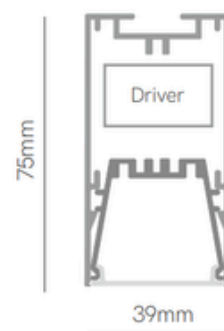

COLOR TIME

Linear LED luminaire with 43-75W output, delivering up to 8,250 lm, CRI >95, low glare (UGR<19), and IP40 rating for architectural lighting.

NEW

Color time

*Finished luminaire. Includes suspension kit and textile power cable.

Control accessories: page 327 pages 326-333

Disclaimer

Alle technische gegevens, evenals gewichts- en afmetingsspecificaties, zijn gebaseerd op standaardwaarden. Wij behouden ons het recht om technische wijzigingen aan te brengen. Productafbeeldingen dienen ter illustratie en kunnen afwijken van het origineel.

FL

www.formaluna.be